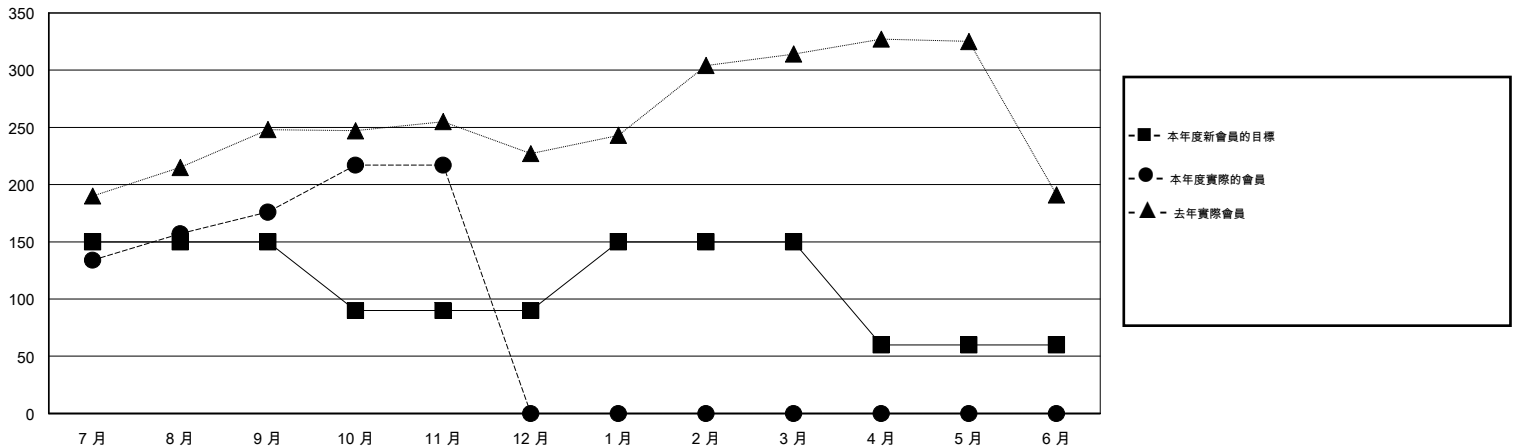

MONTHLY MEMBERSHIP PROGRESS REPORT

District 300 F

Results as of: 11/30/2016

GMT: PEI-JEN CHEN

地點 REP OF CHINA

GMT憲章區 5

分會				
成果 2016-2017				
季	新分會目標	新會	會員流失的分會	淨增/減
7月/8月/9月	0	0	0	0
10月/11月/12月	0	1	0	1
1月/2月/3月	1	0	0	0
4月/5月/6月	0	0	0	0

位會員@每位須繳				
成果 2016-2017				
季	新會員目標	增加的授證/新會員	退會人數	淨增/減
7月/8月/9月	150	240	64	176
10月/11月/12月	-60	48	7	41
1月/2月/3月	60	0	0	0
4月/5月/6月	-90	0	0	0

目標與實際新會累積

目標和實際會員累積

已取消的分會: 0

63 CLUBS OF 78 增添1位或以上的新會員

性別分佈

男 2,092 (75.74%)
女 670 (24.26%)