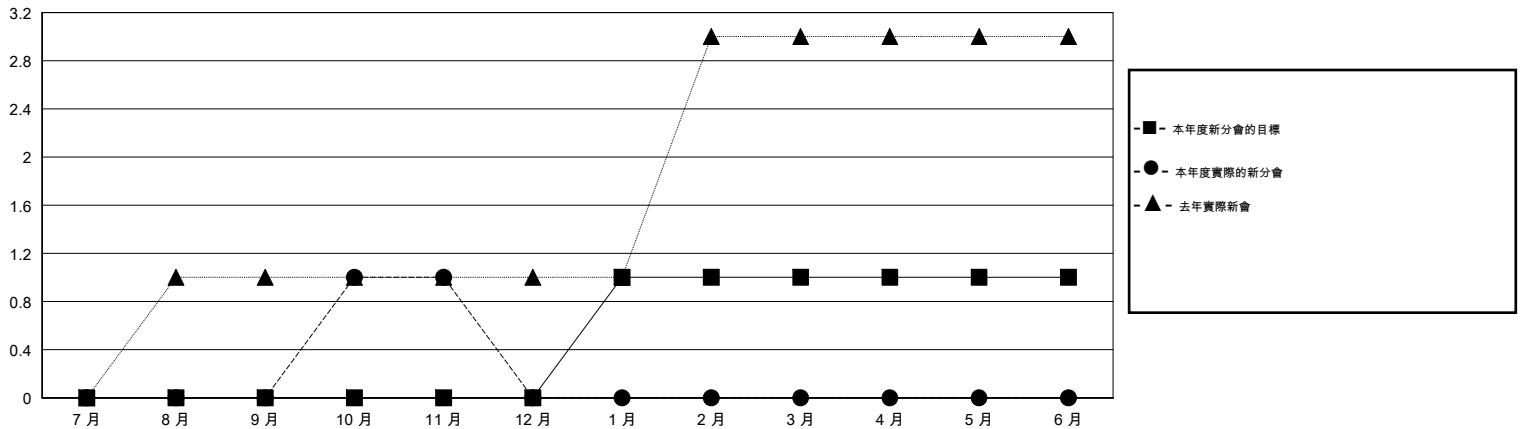

MONTHLY MEMBERSHIP PROGRESS REPORT

District 300 F

Results as of: 11/30/2016

GMT: PEI-JEN CHEN

地點 REP OF CHINA

GMT憲章區 5

分會				
成果 2016-2017				
季	新分會目標	新會	會員流失的分會	淨增/減
7月/8月/9月	0	0	0	0
10月/11月/12月	0	1	0	1
1月/2月/3月	1	0	0	0
4月/5月/6月	0	0	0	0

位會員@每位須繳				
成果 2016-2017				
季	新會員目標	增加的授證/新會員	退會人數	淨增/減
7月/8月/9月	150	240	64	176
10月/11月/12月	-60	48	7	41
1月/2月/3月	60	0	0	0
4月/5月/6月	-90	0	0	0

目標與實際新會累積

目標和實際會員累積

已取消的分會: 0

63 CLUBS OF 78 增添1位或以上的新會員

性別分佈

男 2,092 (75.74%)
女 670 (24.26%)